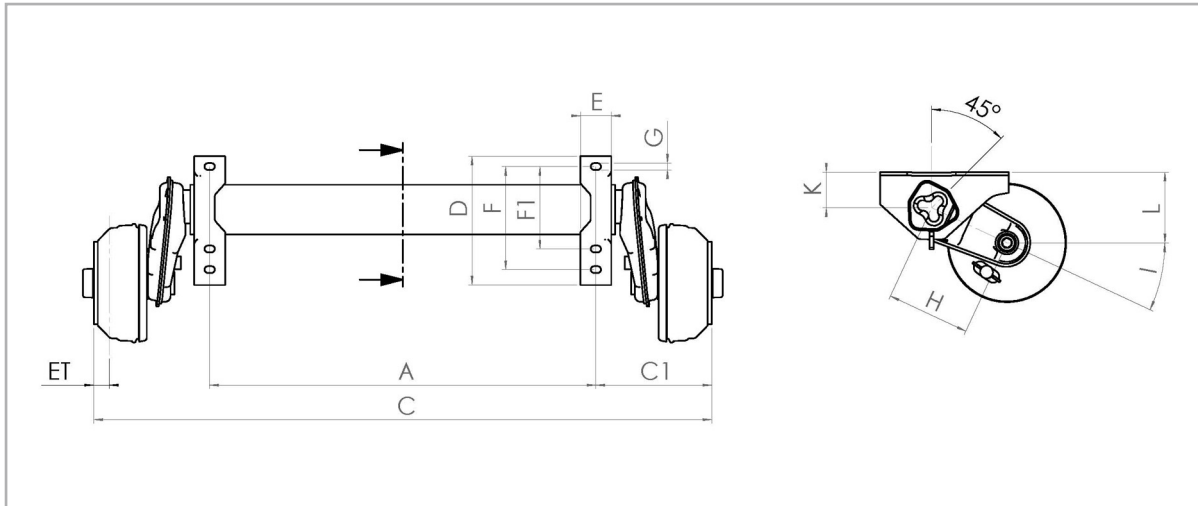

Bestilling av aksling MED bremse

Vi lagerfører et bredt program av standardakslinger - akslinger med andre mål må bestilles. Ved bestilling av akslinger er følgende opplysninger **meget** viktige for å kunne levere en tilsvarende aksling samt oppgi pris og leveringstid.

Viktig: Avviker akslingen fra tegningen - vennligst kontakt oss.

Fabrikat:	AL-KO ☐	KNOTT ☐	sett X
Totalvekt:	kg	Bremsestørrelse:	Ø mm × mm
Antall akslinger:	stk	Antall hjulbolter:	stk
Konsolmål A:	mm	Flangemål C:	mm
Høydemål K:	mm	Dato:	
Firma:			
Telefonnummer:		Kontaktperson:	

Utfylles av JS komponenter:

Initialer:		Varenummer:	
Pris:		Leveringsdato: